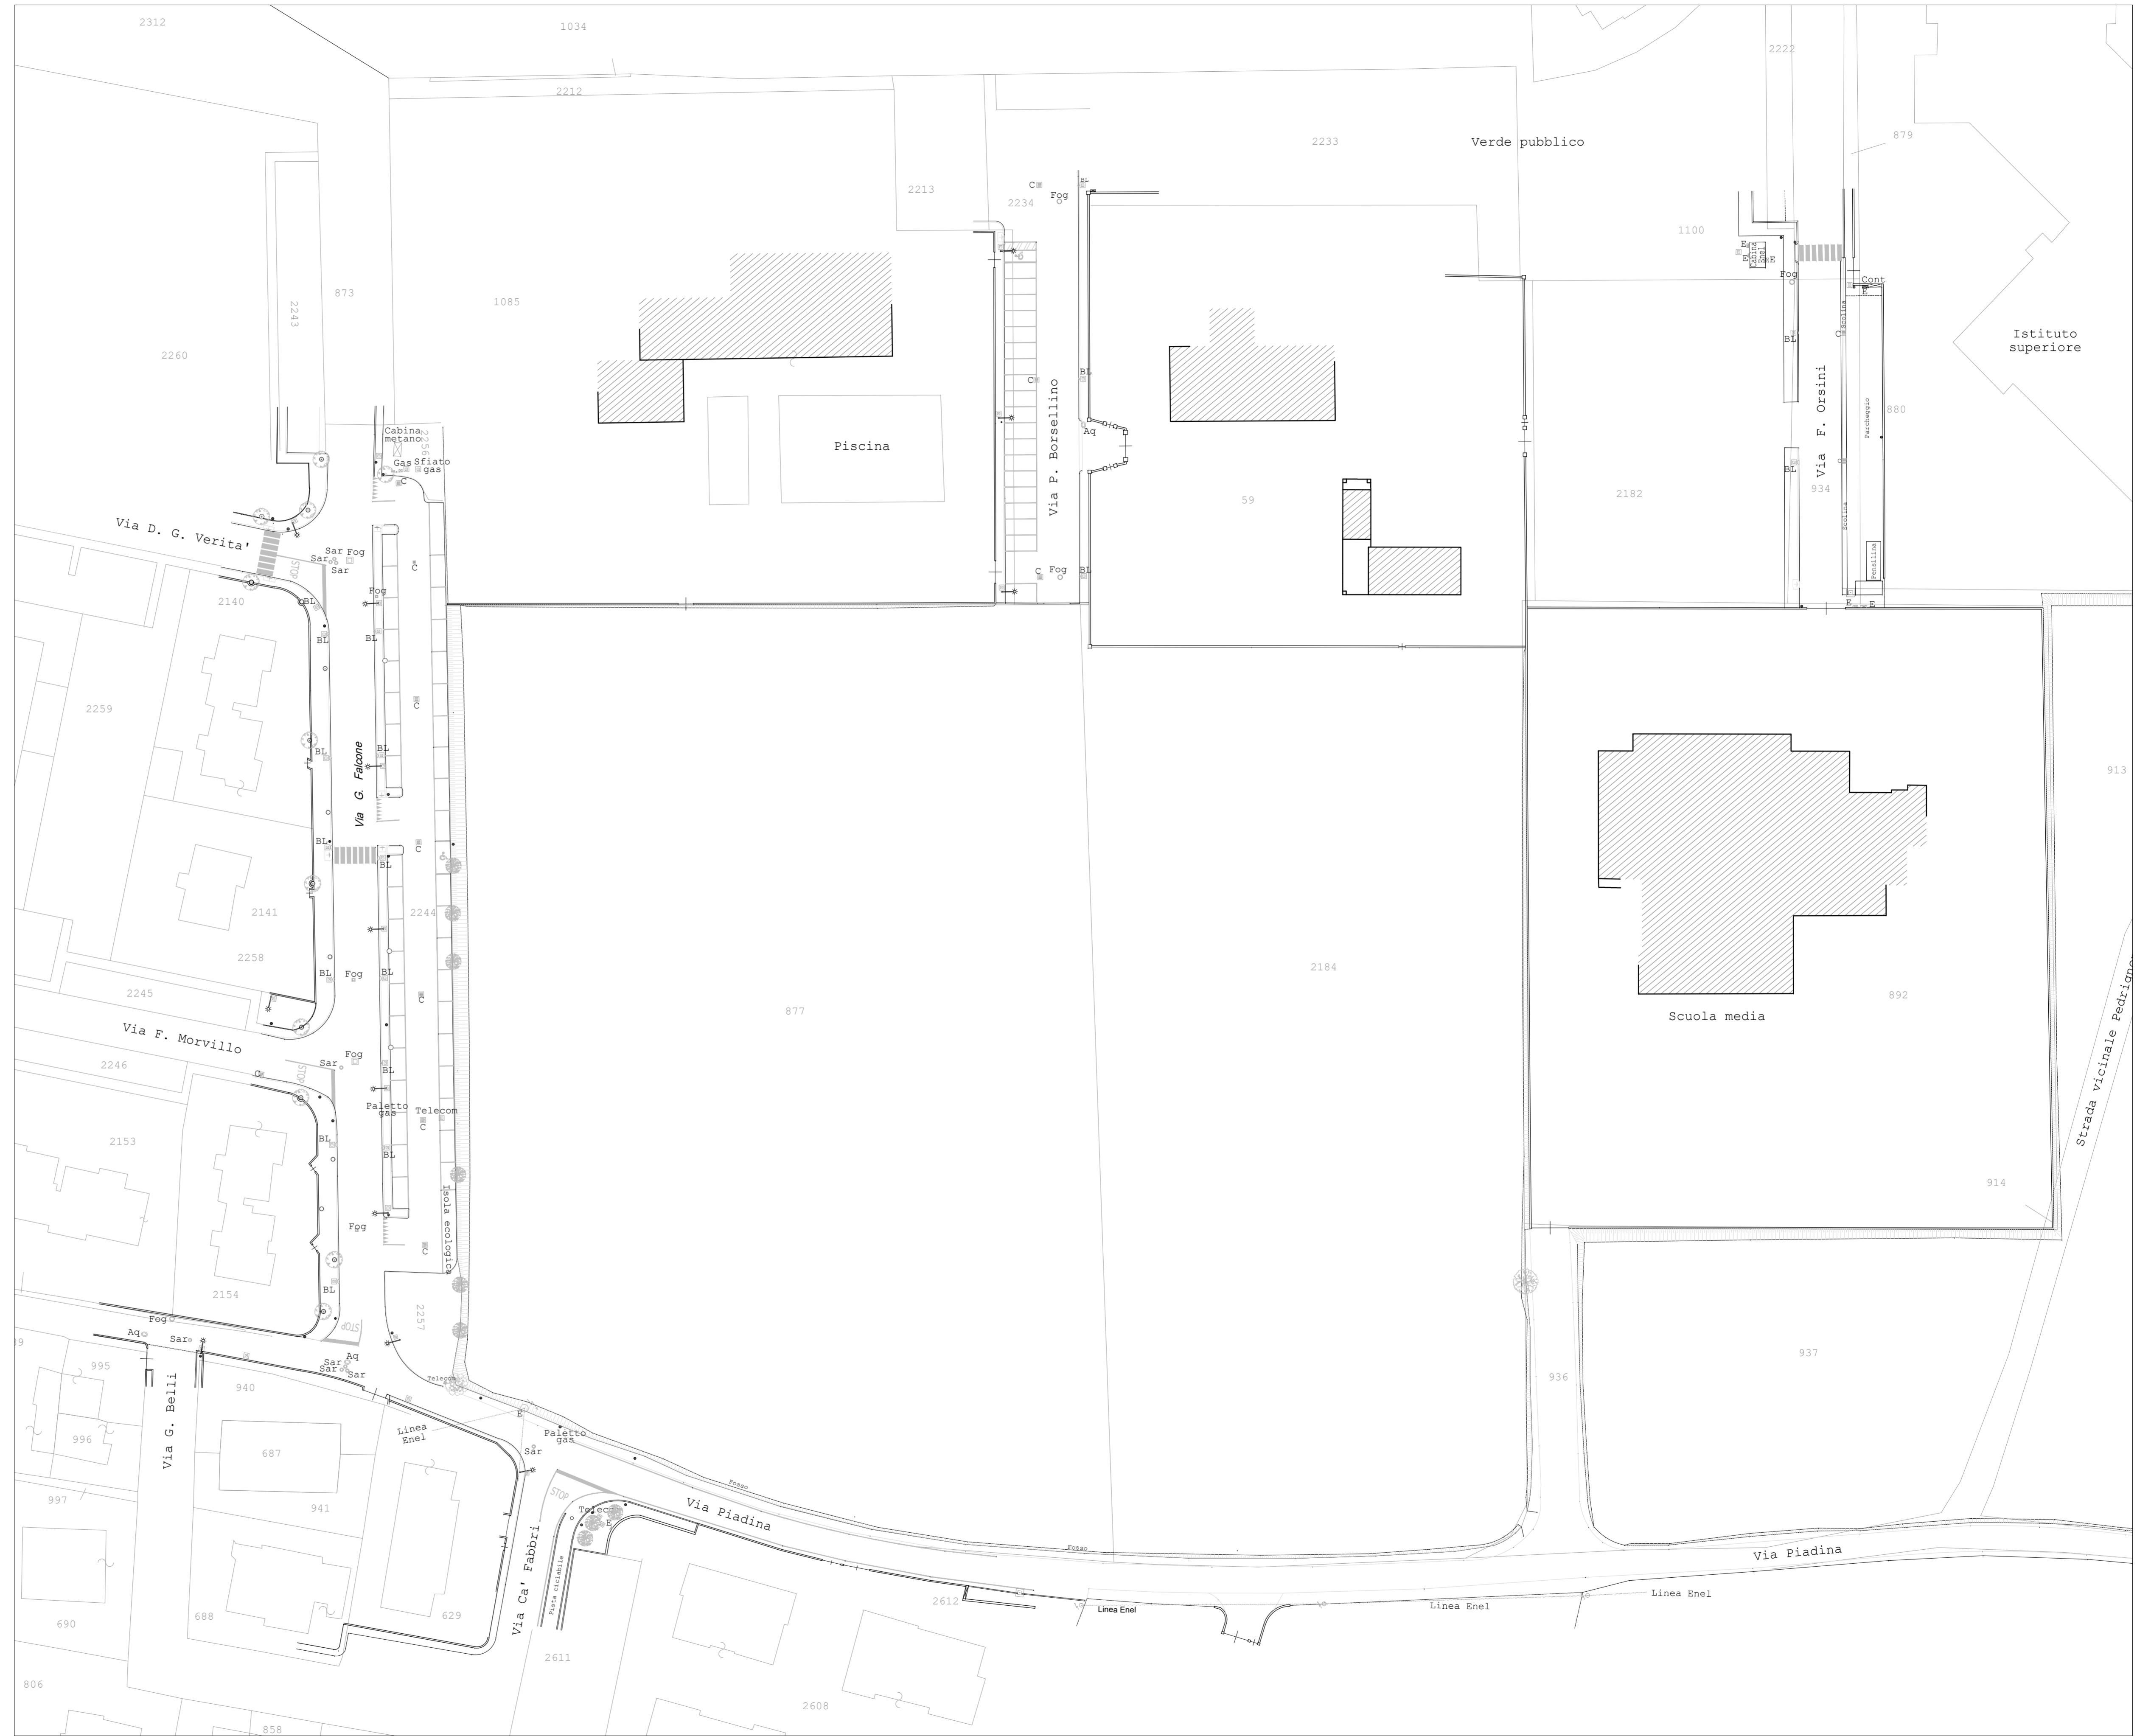

Comune di Santarcangelo di Romagna

Provincia di Rimini

Dati catastali

Ubicazione

fg.11 mapp. 63,877,913,937,2182,2184

Via Piadina

**PROGETTO DI PIANO URBANISTICO ATTUATIVO
DELL'AMBITO AN.C.2.d) DENOMINATO
"IL GRANDE GIARDINO"**

Committenza:

Fabbri Vittorio
Fabbri Fabrizio
Succi Maura

Oggetto:

Rilievo degli impianti tecnologici
e di distribuzione a rete

Tavola	05	R0
Dicembre 2021		
Scala 1:500		

LEGENDA	
	Lampione e pozzetto
	Palo e linea Enel
	Pozzetto Telecom
	Pozzetto generico
	Bocca di lupo
	Pozzetto caditoia
	Saracinesca acquedotto
	Pozzetti fognatura
	Box e contatori
	Segnale stradale

Planimetria 1:500 - Stato di fatto - Rilievo degli impianti tecnologici e di distribuzione a rete